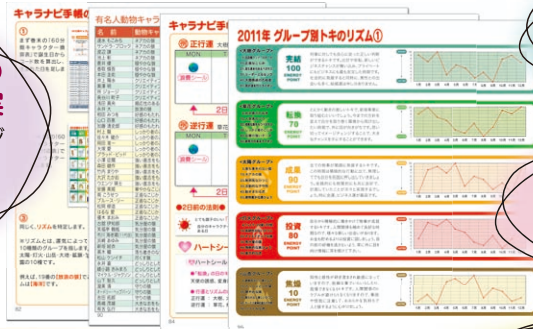

2012年キャラナビ手帳のご案内

新登場

チャンスを逃さない究極のキャラナビライフダイアリー!

別冊のキャラナビハンドブックが付いてとても便利!
12月～翌年3月までの16ヶ月分のウィークリーダイアリー。
ビジネス手帳としても最適。4月年度始まりの方でもフルに使える
キャラナビオリジナル手帳!

A5 サイズ (148mm×210mm) 表紙カラー/ブラック

定価 ¥2,500 (税込)

ハンドブック・付属の
ページがとっても充実
キャラクターの解説ページ
有名人キャラクター一覧
キャラクター換算表など。

今月の最強キャラグループ
毎月の最強キャラも一目でチェック!

毎日の最強キャラ
遊びに、仕事に最強日が分かって
いろいろ使えるから毎日要チェック!

どちらの手帳もキャラナビシール付き

365日 月の満ち欠けカレンダー

様々な形で人間に影響を及ぼすと言われている
月の満ち欠けをわかりやすいイラストで表示。
書き込みしやすい横罫カレンダーで
予定もバッチリ!

定番アイテム! ポケットサイズのキャラナビ手帳!

表紙カラー/ゴールド

運気
UP!!

金運のみでなく、総合
運もアップさせる人気
カラー・ゴールドのハ
ンディー型手帳です。

定価 ¥1,500 (税込)

新登場

キャラ満載! かわいい卓上カレンダー

オフィスやご家庭の卓上にいかがですか?
お友達や取引先へのノベルティとしても最適!

定価 ¥1,000 (税込)

カレンダー 12 枚+キャラナビ解説 9 枚 クリアケース入り (105mm×209mm)